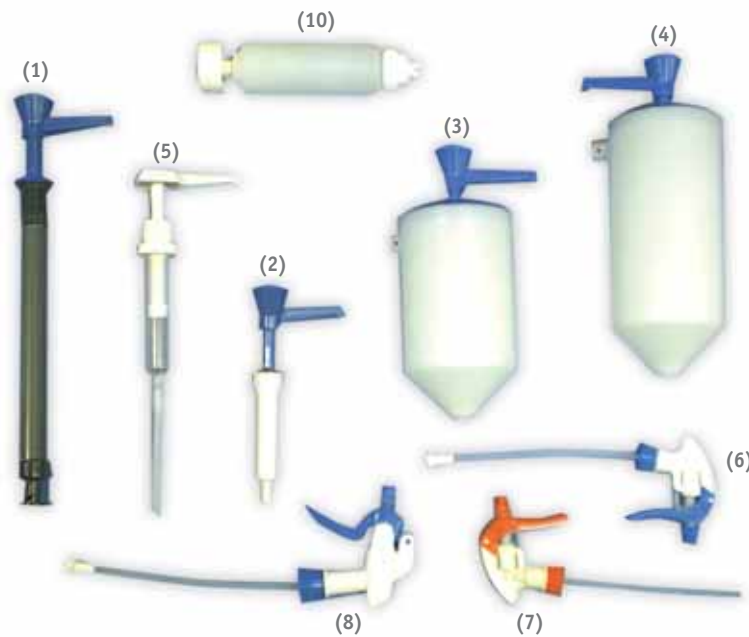

PORTABOBINAS TRÍPODE
02-03

DOSIFICADORES

TOTAL VISION
04-03

CARGA JABÓN
04-17 - ABS Azur
04-18 - Inox Futura

EMPOTRABLE
04-19 - Inox Luxe con deposito.
04-20 - Inox Luxe

AITANA
04-30 - Blanco
04-31 - Fume

- (1) Dosif. Bidón Pasta 25 L. **04-08**
- (2) Dosif. Bidón 25 L. **04-09**
- (3) Dosif. Industrial 1,5 L. **04-11**
- (4) Dosif. Industrial 2 L. **04-13**
- (5) Dosif. Bidón Pequeño 30 ml. **04-15**
- (6) Pulverizador Cañón Azul **04-50**
- (7) Pulverizador Cañón Rojo **04-55**
- (8) Pulveriz. Cañón Azul grande **04-60**
- (9) Pulverizador T-7500 **04-65**
- (10) Pulverizador Spray Mistlon **04-70**